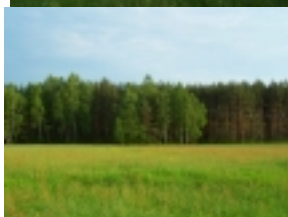

Park Krajobrazowy Międzyrzecza Warty i Widawki

Grabia

Miejscowość położona jest nad rzeką Grabią. Doskonałe miejsce do letniego wypoczynku. W pobliżu miejscowości malownicze stawy.

Zobacz również: